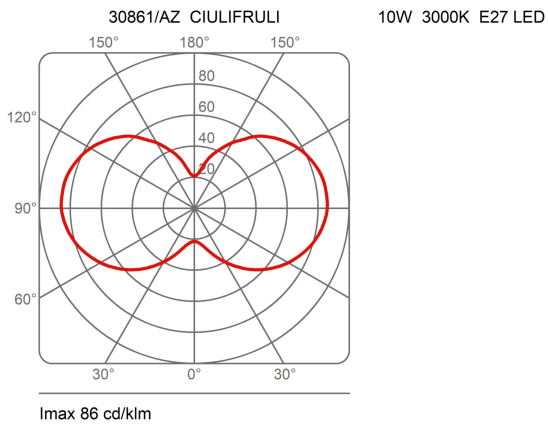

Dimensions

Hauteur 29 cm
Diamètre 15 cm
Poids 0.5 Kg

Matériaux

Diffuseur polyéthylène

Certifications

EcoLabel

Courbes photométriques

Code de couleur